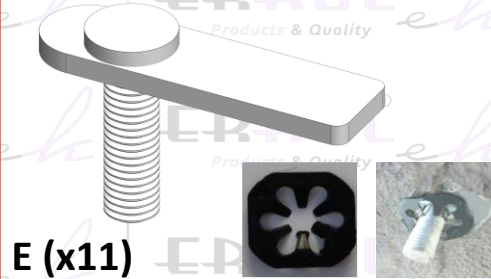

FOR
FRONT LEFT

A (x2)

FOR
MIDDLE LEFT

B (x1)

FOR
MIDDLE RIGHT

C (x1)

FOR
REAR LEFT

D (x2)

E (x11)

M8 (x12)

M6 (x1)
M10 (x11)

M6 (x1)
M10 (x11)

ERKUL®
Products & Quality

KIA SORENTO 2013-2020 RUNNING BOARDS

instructions

detaylar için
for details
detaylar için