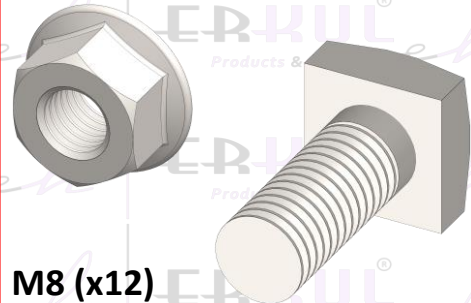

FOR
FRONT LEFT

A (x2)

FOR
MIDDLE LEFT

B (x1)

FOR
MIDDLE RIGHT

C (x1)

FOR
REAR LEFT

D (x2)

E (x11)

M8 (x12)

M6 (x1)
M10 (x11)

M6 (x1)
M10 (x11)

ERKUL®
Products & Quality

KIA SORENTO 2013-2020 RUNNING BOARDS

instructions

detaylar için
for details
detaylar için