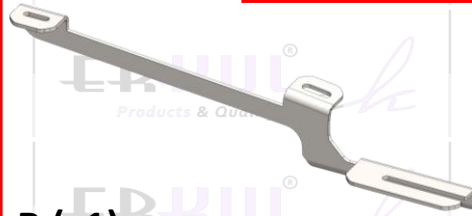

FOR
FRONT LEFT

A (x2)

FOR
MIDDLE LEFT

B (x1)

FOR
MIDDLE RIGHT

C (x1)

FOR
REAR LEFT

D (x2)

E (x11)

M8 (x12)

M6 (x1)
M10 (x11)

M6 (x1)
M10 (x11)

ERKUL®
Products & Quality

KIA SORENTO 2013-2020 RUNNING BOARDS

instructions

detaylar için
for details
detaylar için