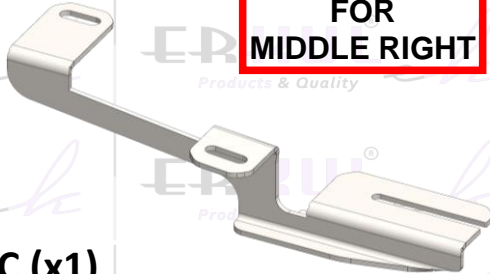

FOR
FRONT LEFT

A (x2)

FOR
MIDDLE LEFT

B (x1)

FOR
MIDDLE RIGHT

C (x1)

FOR
REAR LEFT

D (x2)

E (x11)

M8 (x12)

M6 (x1)
M10 (x11)

M6 (x1)
M10 (x11)

ERKUL®
Products & Quality

KIA SORENTO 2013-2020 RUNNING BOARDS

instructions

detaylar için
for details
detaylar için