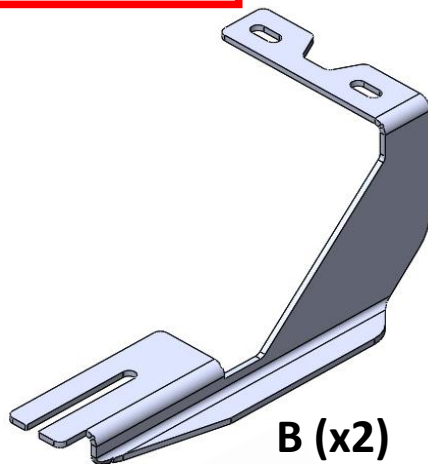

**FOR
FRONT LEFT**

A (x2)

**FOR
REAR LEFT**

B (x2)

C (x2)

M10

D M6X30 (x2)

M10 (X2)

M10 (X2)

M6 (X2)

M8 (x8)

ERKUL[®]
Products & Quality

SUBARU OUTBACK 2009-2014 RUNNING BOARD

instructions

FRONT BRACKET

F1

F2

C

F3

A

D

REAR BRACKET

R1

R2