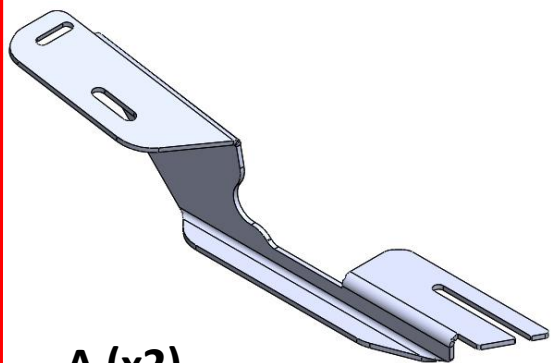

**FOR
FRONT LEFT**

A (x2)

**FOR
REAR LEFT**

B (x2)

C (x2)

M10

D M6X30 (x2)

M10 (X2)

M10 (X2)

M6 (X2)

M8 (x8)

ERKUL[®]
Products & Quality

SUBARU OUTBACK 2009-2014 RUNNING BOARD

instructions

FRONT BRACKET

F1