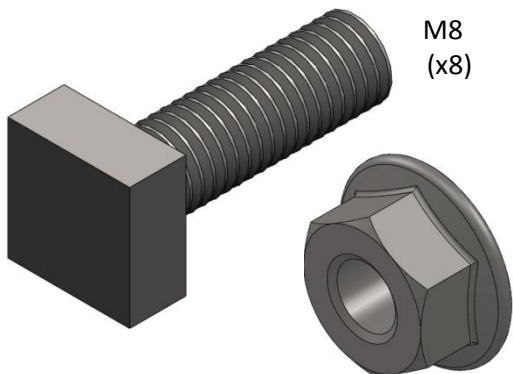

A (x2)

B (x2)

C (x2)

D (x2)

M8
(x8)

M8 (x2)
M10 (x2)

FIAT DOBLO 2003→ RUNNING BOARD

- | | |
|-------------------------------------|------------------------------------|
| TR MONTAJ TALIMATI | GB FITTING INSTRUCTIOS |
| F INSTRUCTIONS DE MONTAGE | P INSTRUCOES DE MONTAGEM |
| NL MONTAGEHANDLEIDING | PL INSTRUCJE WBUDOANIA |
| H FELSZERESLESI UTASITAS | ENG MOUNTING INSTRUCTIONS |
| D EINBAUANLEITUNG | SWE MONTAGEANVISNING |
| CZ POKYNY PRO MONTAZ | SLO NAVODILA ZA INSTALACIJO |
| ESP INSTRUCCIONES DE MONTAJE | RU Инструкция по установке |