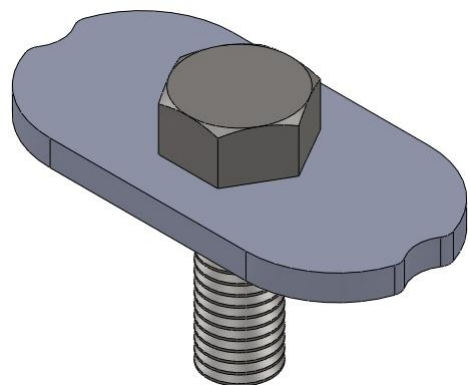

A (x2)

B (x2)

C (x2)

D (x2)

M8
(x8)

M8 (x2)
M10 (x2)

FIAT DOBLO 2003→ RUNNING BOARD

- | | |
|-------------------------------------|------------------------------------|
| TR MONTAJ TALIMATI | GB FITTING INSTRUCTIOS |
| F INSTRUCTIONS DE MONTAGE | P INSTRUCOES DE MONTAGEM |
| NL MONTAGEHANDLEIDING | PL INSTRUCJE WBUDOANIA |
| H FELSZERESLESI UTASITAS | ENG MOUNTING INSTRUCTIONS |
| D EINBAUANLEITUNG | SWE MONTAGEANVISNING |
| CZ POKYNY PRO MONTAZ | SLO NAVODILA ZA INSTALACIJO |
| ESP INSTRUCCIONES DE MONTAJE | RU Инструкция по установке |