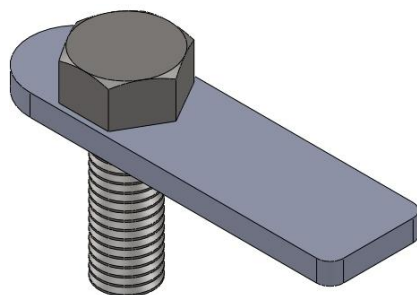

A (x2)

B (x2)

C (x2)

D (x2)

M8
(x8)

M8 (x2)
M10 (x2)

FIAT DOBLO 2003→ RUNNING BOARD

- | | |
|-------------------------------------|------------------------------------|
| TR MONTAJ TALIMATI | GB FITTING INSTRUCTIOS |
| F INSTRUCTIONS DE MONTAGE | P INSTRUCOES DE MONTAGEM |
| NL MONTAGEHANDLEIDING | PL INSTRUCJE WBUDOANIA |
| H FELSZERESLESI UTASITAS | ENG MOUNTING INSTRUCTIONS |
| D EINBAUANLEITUNG | SWE MONTAGEANVISNING |
| CZ POKYNY PRO MONTAZ | SLO NAVODILA ZA INSTALACIJO |
| ESP INSTRUCCIONES DE MONTAJE | RU Инструкция по установке |