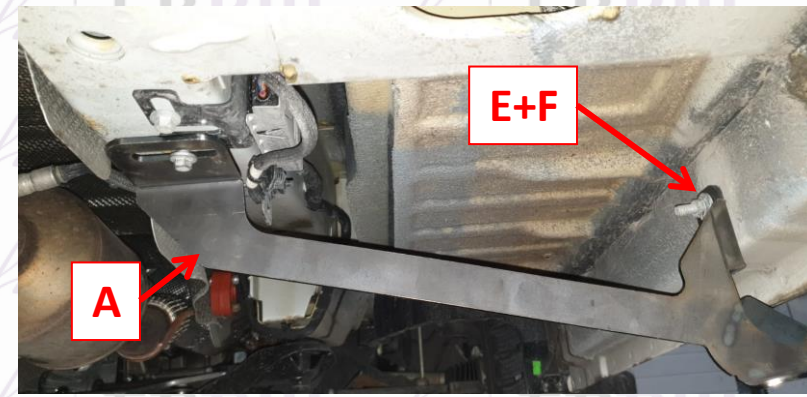

Gerekli ekipmanlar / Required tools / Benötigte Werkzeuge / Benodigde werktuigen / Outillage requis Herramientas necesarias / Utensile necessarie / Verktug somsomkrävs / Необходимые инструменты

10

13

Step 8

Parça listesi / Parts list / Teileliste / Onderdelenlijst / Liste de pièces Lista de accesorios / Lista di pezzi / Artikel lista / Список частей

Step 9

FOR FRONT RIGHT

FOR MIDDLE RIGHT

A (x2)

B (x2)

FOR REAR RIGHT

C (x2)

D (x10)

M8

Step 9