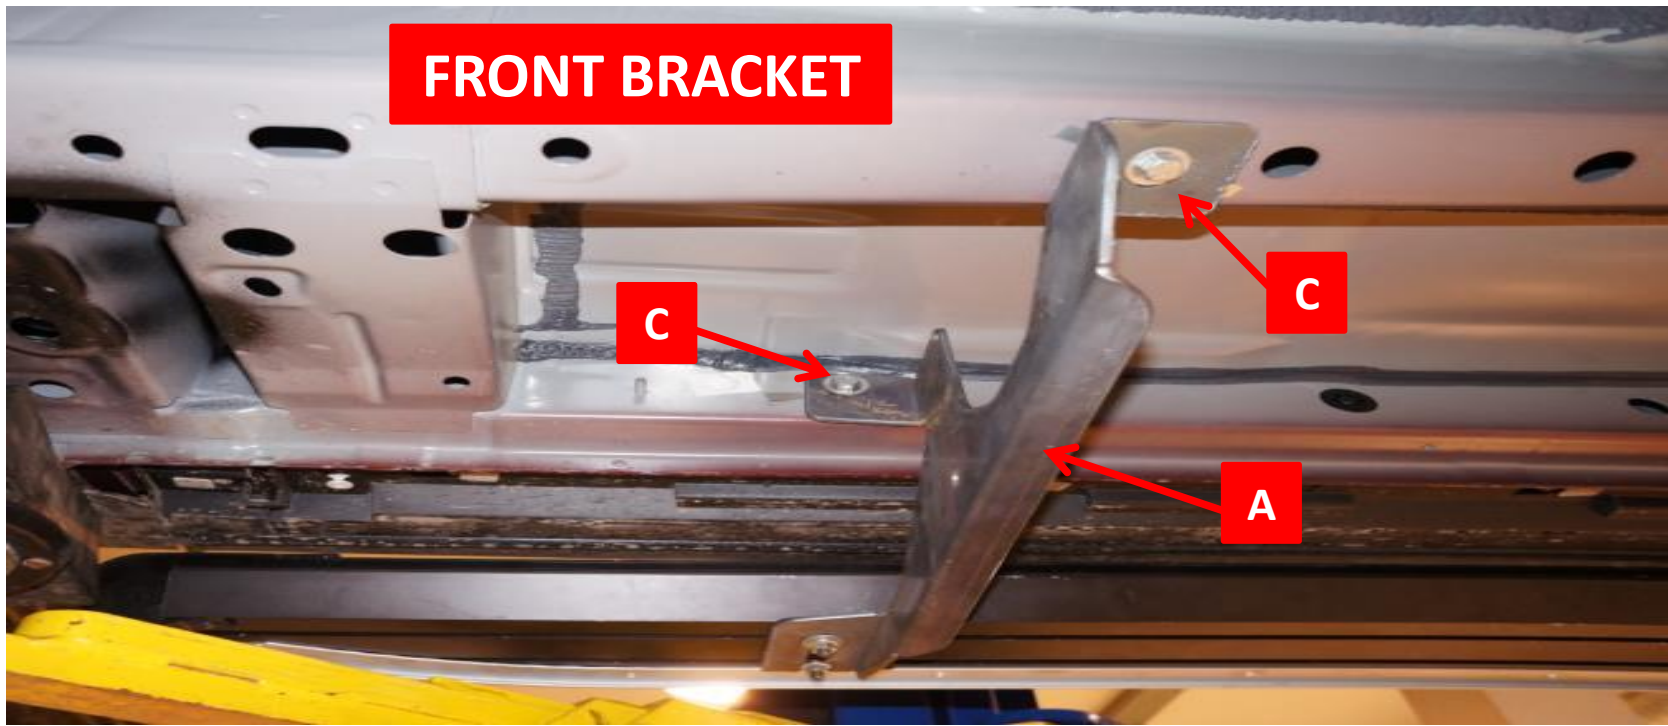

FRONT BRACKET