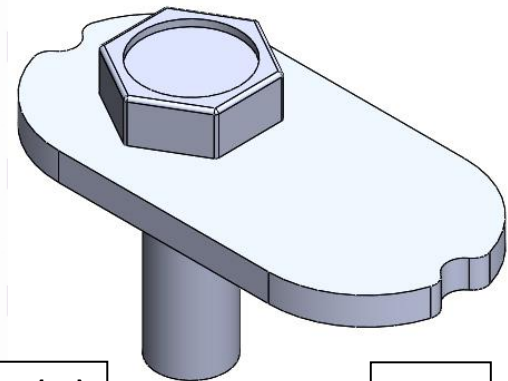

RENAULT CAPTUR 2013-2019 RUNNING BOARD

Montaj talimatı:	YAN BASAMAK
Fitting Instructions:	SIDE BAR
Montageanleitung:	SCHWELLERROHR
Montagevoorschrift:	SIDE BAR
Instructions de montage:	MARCHE-PIEDS
Instrucciones de montaje:	JUEGO PROT. DE PARA. TRASERA
Schema di montaggio:	PEDANE LATERALI
Manual:	SIDOFOTSTEG
РУКОВОДСТВО ПО МОНТАЖУ:	ПОРОГИ ТРУБООБРАЗНЫЕ

FOR FRONT RIGHT

FOR REAR RIGHT

A (x2)

B (x2)

C (x6)

M10

D (x2)

M8